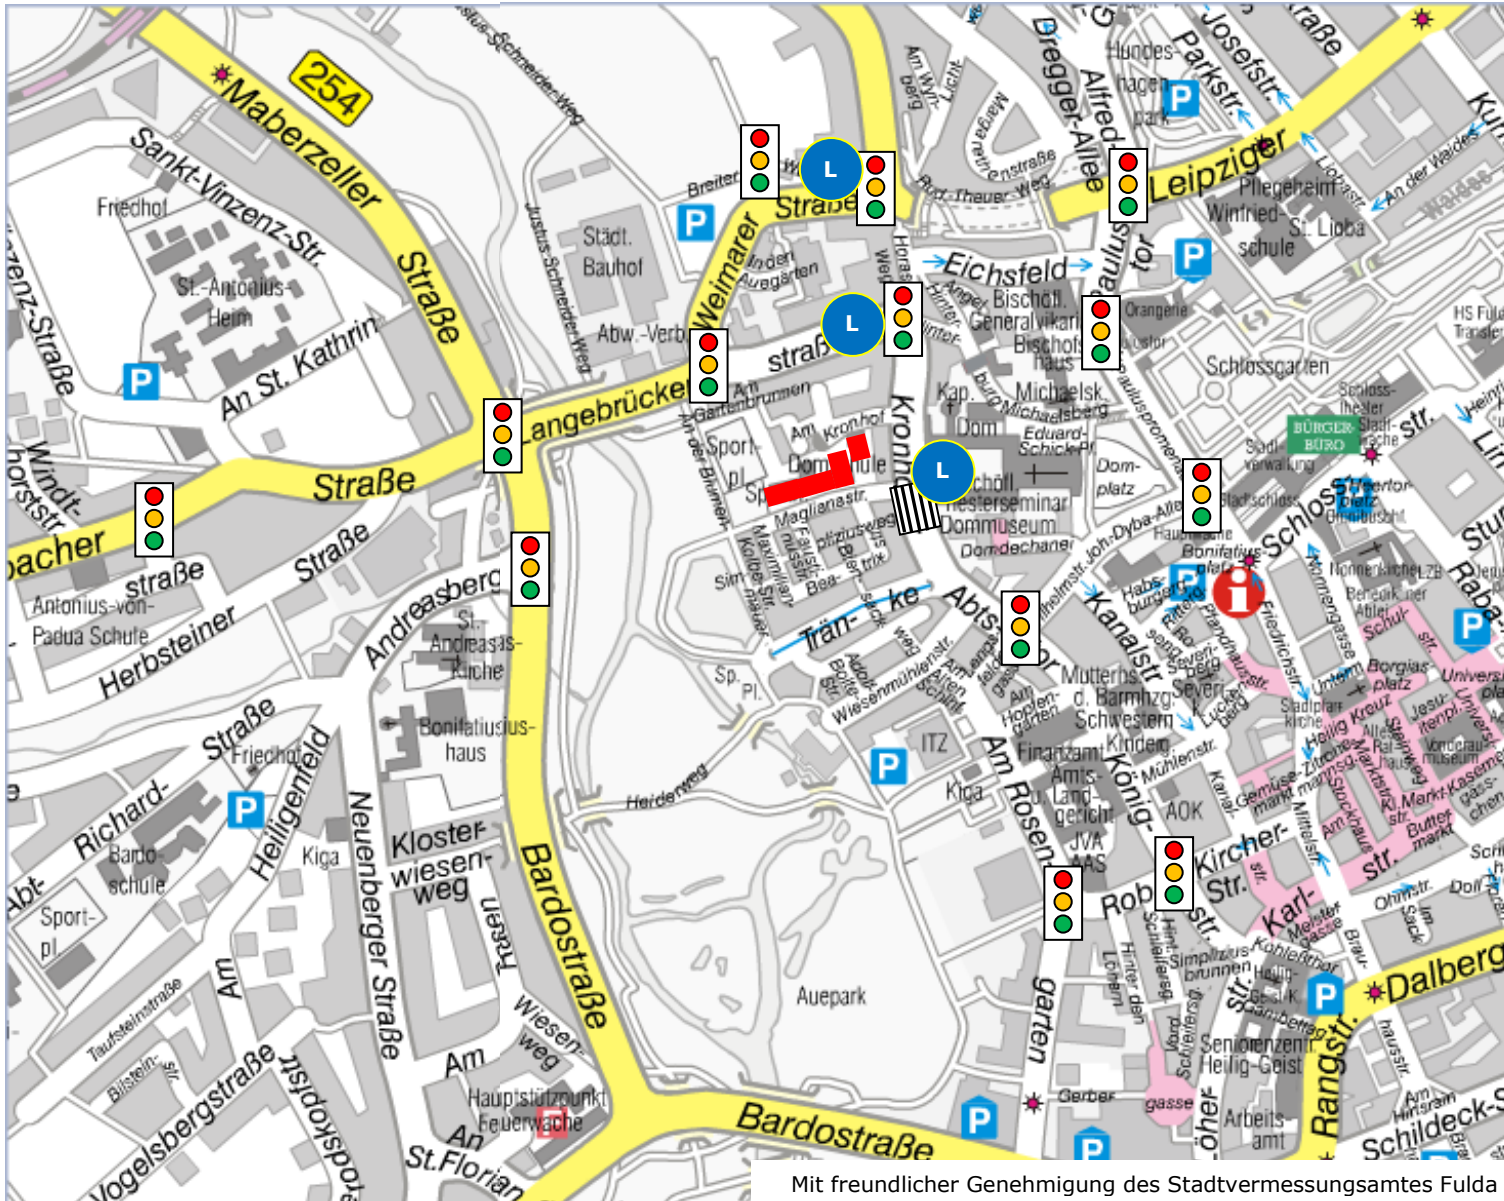

Schulwegeplan der Domschule Fulda

Mit freundlicher Genehmigung des Stadtvermessungsamtes Fulda

Zeichenerklärung:	
	Domschule
	Ampelanlage
	Standorte der Schülerlotsen
	Zebrastreifen